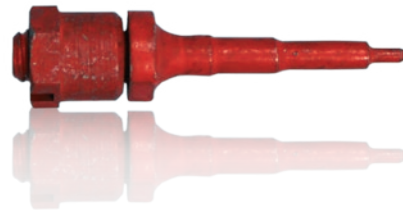

Aguja Allflex

Perfectamente adaptada a la pinza Allflex, ya que evita daños irreparables en la estructura de la caravana, que pueden llegar a disminuir su vida útil o provocar su pérdida.